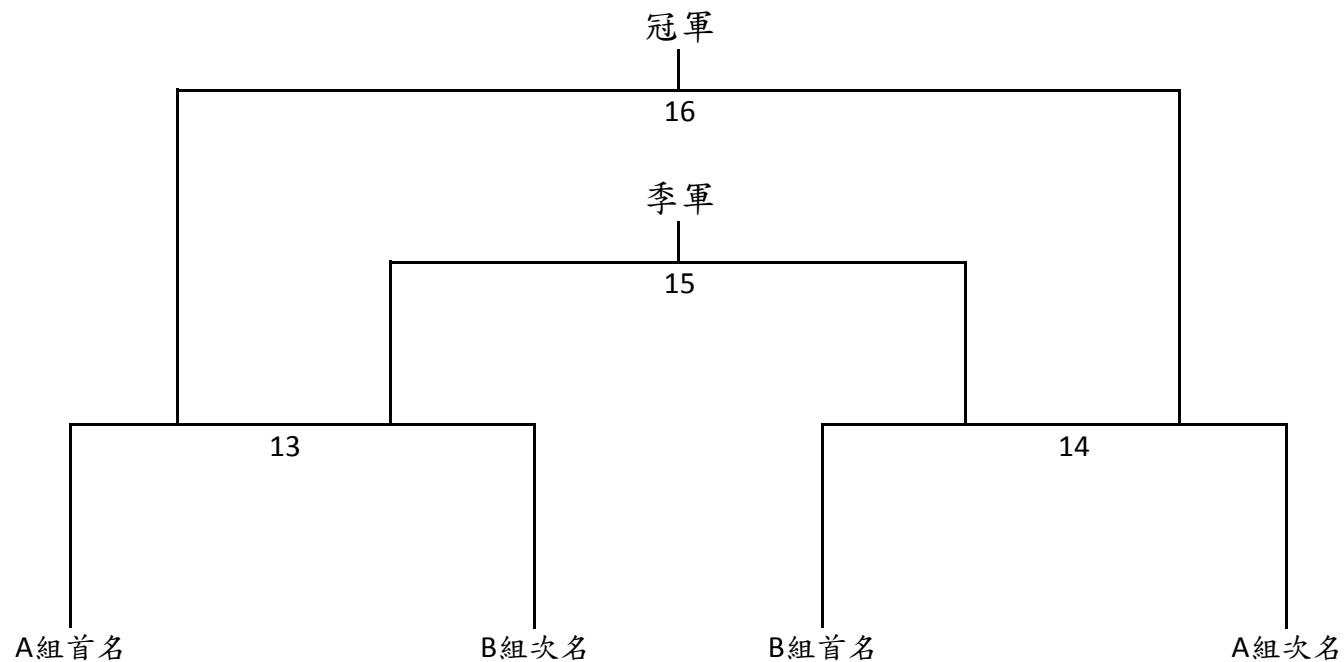

第十四屆健康盃籃球錦標賽
 女子32歲或以上組
 八隊

1-4	1-4
A組	B組
Jokers	OCEAN
JFF	Silversea
歡騰	靈峰
首席	Arouse