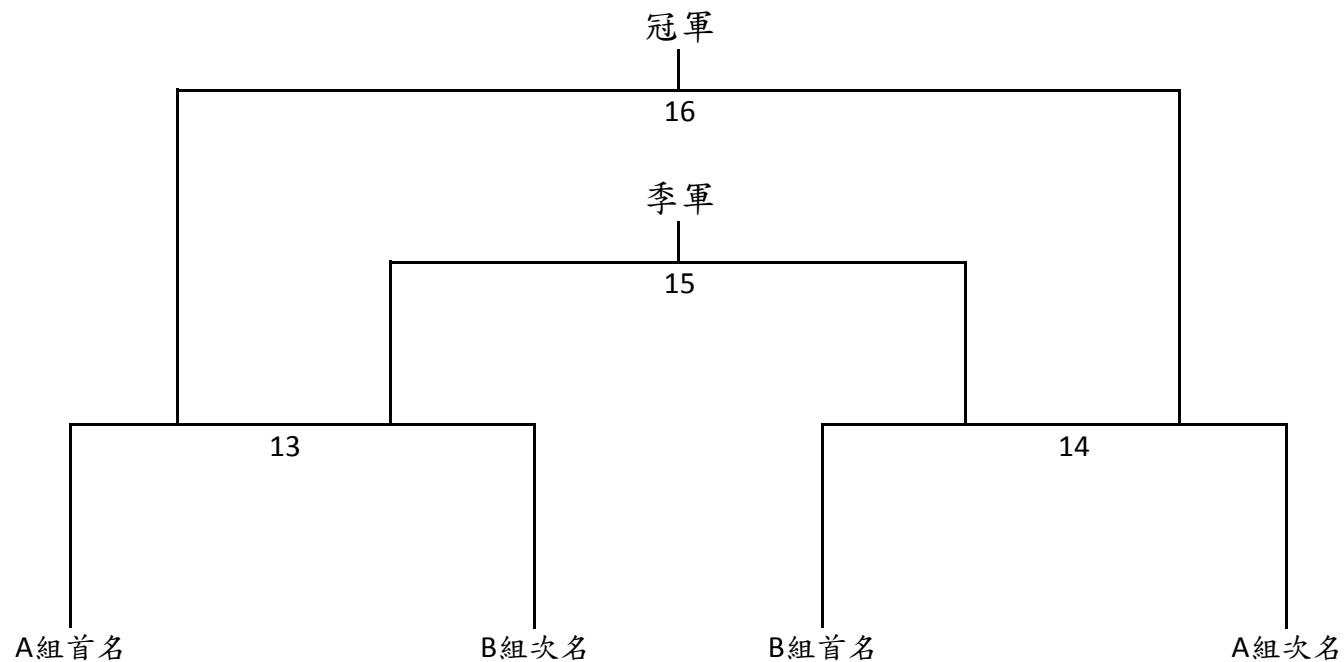

第十四屆健康盃籃球錦標賽  
男子48歲或以上組  
七隊

1-4	1-3
A組	B組
安青	立登
濟籃塾	JP@CUHK
飛越國際	瑞誼
新青聯	