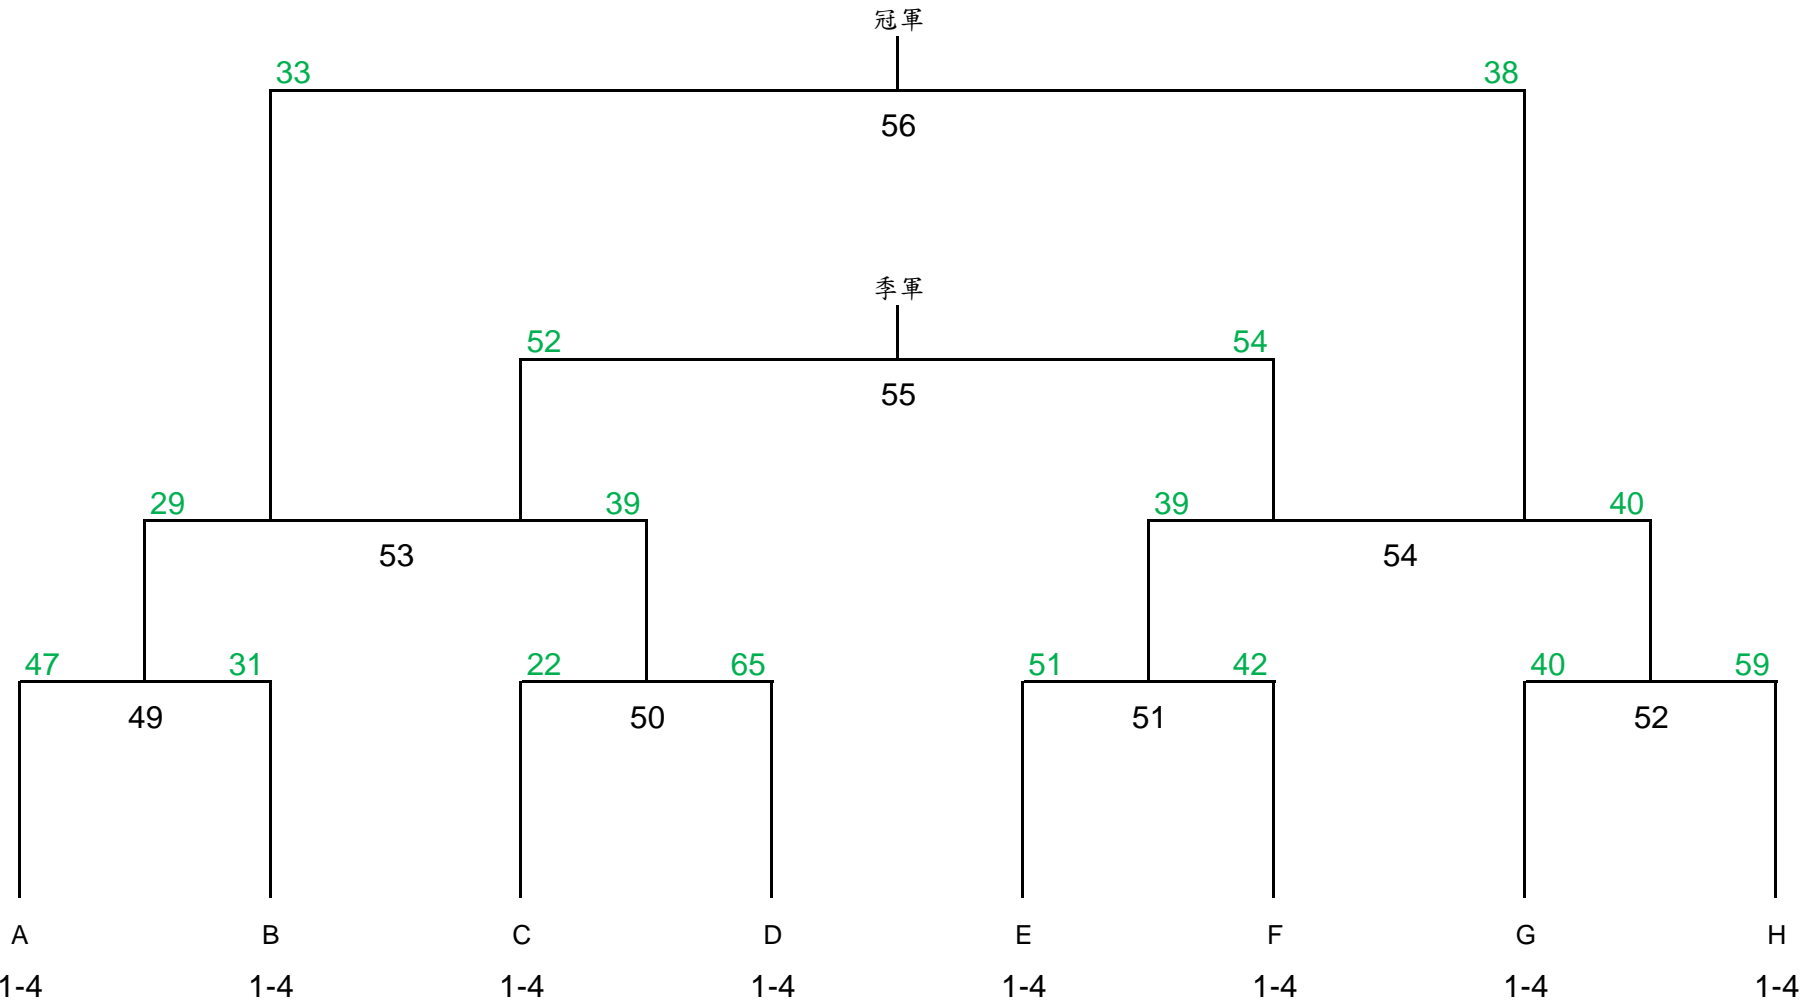

第三十八屆工商盃全港公開籃球賽
 女子16歲或以上組
 三十二隊

南華	友邦	歡騰B	均安	七喜	ON BONG	南華B	偉邦
HOTUNG	Oyster A	東方小子	Mary's	公民	Oyster B	C2 Sports	Hong Kong Police
WYY	Po Kok	愉園	WOLVERINE	Chaser	蝦隊	Alln	歡騰A
仁星	新野	恒管女籃	中健	康仁	ON CHING	荃灣	H4H