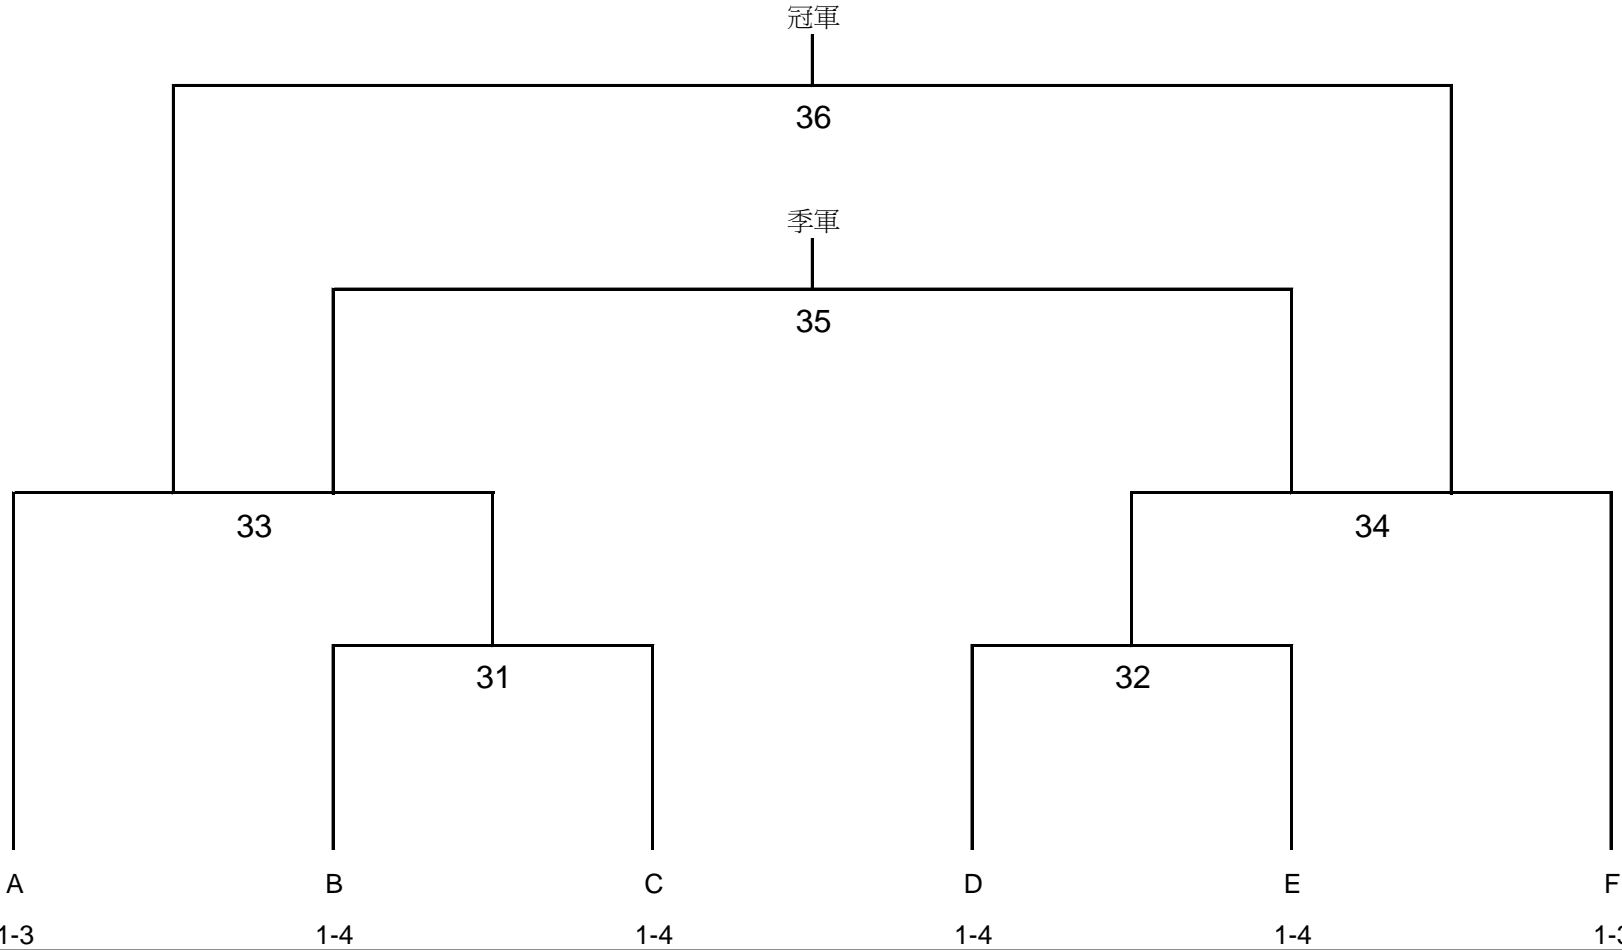

2014年香港聯賽盃三人籃球賽
 女子組 (W)
 二十二隊

福建 A	南華 A	七喜 A	福建 B	安邦 A	偉邦 A
偉邦 B	閩星 A	安邦 B	南華 B	仁星 B	中健 B
七喜 B	公民 A	愉園 B	閩星 B	壘丁 B	愉園 A
	仁星 A	壘丁 A	中健 A	公民 B	

出線隊伍